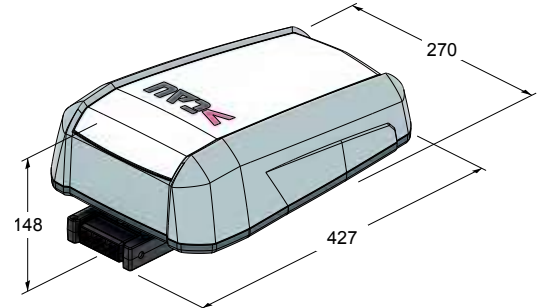

T-SKYKIT1B3

Kit compuesto por un motor de techo DC (fuerza de tracción 1000 N) para puertas seccionales y basculantes, con guía de correa (en 3 piezas de 1 m) y un emisor mod. 250T-4RP